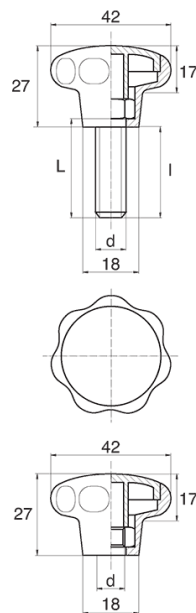

BL-POK420 - Pokręta gwiazdowe

Dane techniczne:

- **Materiał uchwytu: Nylon**
- **Kolor uchwytu: czarny**; inne kolory dostępne na specjalne zamówienie
- **Materiał gwintu:** patrz tabela; Dla typu M stal nierdzewna, mosiądz i aluminium dostępne na specjalne zamówienie
- **Typ:**
 - F - żeński
 - M - męski
 - Opakowanie: 100 szt.

Symbol	Typ	Gwint zewn. d	Gwint wewn. d	Materiał gwintu	L	I ±1mm	Materiał	Kolor
					[mm]	[mm]		
BL-POK420M-M5-35	M	M5	-	stal ocynkowana	35	33	PA	czarny