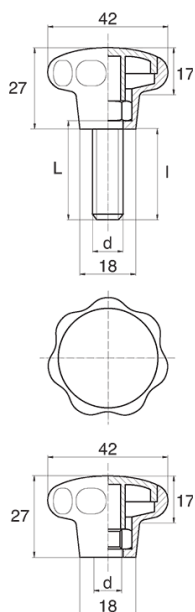

BL-POK420 - Pokręta gwiazdowe

Dane techniczne:

- **Materiał uchwytu: Nylon**
- **Kolor uchwytu: czarny**; inne kolory dostępne na specjalne zamówienie
- **Materiał gwintu:** patrz tabela; Dla typu M stal nierdzewna, mosiądz i aluminium dostępne na specjalne zamówienie
- **Typ:**
 - F - żeński
 - M - męski
 - Opakowanie: 100 szt.

Symbol	Typ	Gwint zewn. d	Gwint wewn. d	Materiał gwintu	L	I ±1mm	Materiał	Kolor
					[mm]	[mm]		
BL-POK420M-M5-30	M	M5	-	stal ocynkowana	30	28	PA	czarny