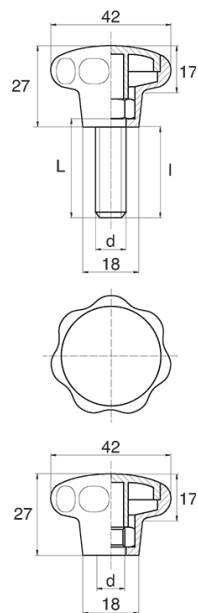

BL-POK420 - Pokręta gwiazdowe

Dane techniczne:

- **Materiał uchwytu: Nylon**
- **Kolor uchwytu: czarny**; inne kolory dostępne na specjalne zamówienie
- **Materiał gwintu:** patrz tabela; Dla typu M stal nierdzewna, mosiądz i aluminium dostępne na specjalne zamówienie
- **Typ:**
 - F - żeński
 - M - męski
 - Opakowanie: 100 szt.

Symbol	Typ	Gwint zewn. d	Gwint wewn. d	Materiał gwintu	L	l ±1mm	Materiał	Kolor
					[mm]	[mm]		
BL-POK420M-M5-25	M	M5	-	stal ocynkowana	25	23	PA	czarny