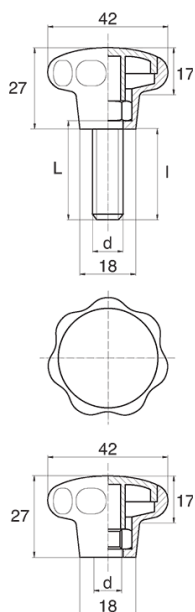

BL-POK420 - Pokręta gwiazdowe

Dane techniczne:

- **Materiał uchwytu: Nylon**
- **Kolor uchwytu: czarny**; inne kolory dostępne na specjalne zamówienie
- **Materiał gwintu:** patrz tabela; Dla typu M stal nierdzewna, mosiądz i aluminium dostępne na specjalne zamówienie
- **Typ:**
 - F - żeński
 - M - męski
 - Opakowanie: 100 szt.

Symbol	Typ	Gwint zewn. d	Gwint wewn. d	Materiał gwintu	L	l ±1mm	Materiał	Kolor
					[mm]	[mm]		
BL-POK420M-M5-20	M	M5	-	stal ocynkowana	20	18	PA	czarny