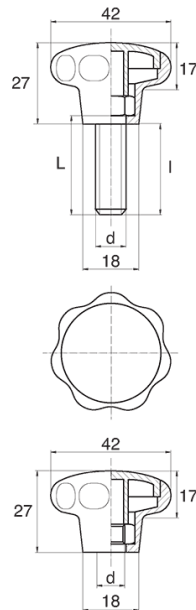

BL-POK420 - Pokręta gwiazdowe

Dane techniczne:

- **Materiał uchwytu: Nylon**
- **Kolor uchwytu: czarny**; inne kolory dostępne na specjalne zamówienie
- **Materiał gwintu:** patrz tabela; Dla typu M stal nierdzewna, mosiądz i aluminium dostępne na specjalne zamówienie
- **Typ:**
 - F - żeński
 - M - męski
 - Opakowanie: 100 szt.

Symbol	Typ	Gwint zewn. d	Gwint wewn. d	Materiał gwintu	L	I ±1mm	Materiał	Kolor
					[mm]	[mm]		
BL-POK420M-M5-16	M	M5	-	stal ocynkowana	16	14	PA	czarny