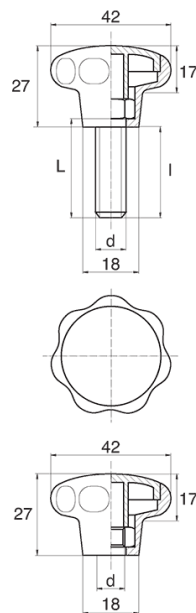

## BL-POK420 - Pokręta gwiazdowe

### Dane techniczne:

- **Materiał uchwytu: Nylon**
- **Kolor uchwytu: czarny**; inne kolory dostępne na specjalne zamówienie
- **Materiał gwintu:** patrz tabela; Dla typu M stal nierdzewna, mosiądz i aluminium dostępne na specjalne zamówienie
- **Typ:**
  - F - żeński
  - M - męski
  - Opakowanie: 100 szt.

Symbol	Typ	Gwint zewn. d	Gwint wewn. d	Materiał gwintu	L	I ±1mm	Materiał	Kolor
					[mm]	[mm]		
BL-POK420M-M5-12	M	M5	-	stal ocynkowana	12	10	PA	czarny