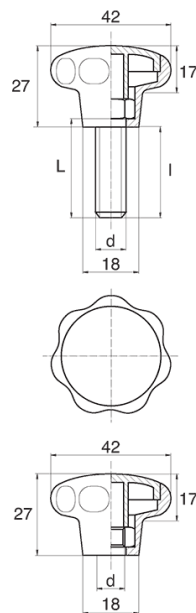

BL-POK420 - Pokręta gwiazdowe

Dane techniczne:

- **Materiał uchwytu: Nylon**
- **Kolor uchwytu: czarny**; inne kolory dostępne na specjalne zamówienie
- **Materiał gwintu:** patrz tabela; Dla typu M stal nierdzewna, mosiądz i aluminium dostępne na specjalne zamówienie
- **Typ:**
 - F - żeński
 - M - męski
 - Opakowanie: 100 szt.

Symbol	Typ	Gwint zewn. d	Gwint wewn. d	Materiał gwintu	L	l ±1mm	Materiał	Kolor
					[mm]	[mm]		
BL-POK420M-M5-10	M	M5	-	stal ocynkowana	10	8	PA	czarny