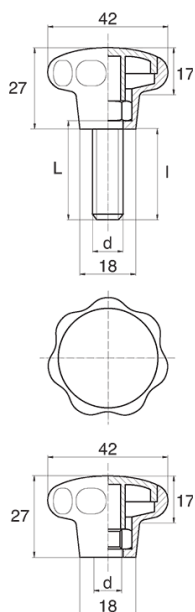

BL-POK420 - Pokręta gwiazdowe

Dane techniczne:

- **Materiał uchwytu: Nylon**
- **Kolor uchwytu: czarny**; inne kolory dostępne na specjalne zamówienie
- **Materiał gwintu:** patrz tabela; Dla typu M stal nierdzewna, mosiądz i aluminium dostępne na specjalne zamówienie
- **Typ:**
 - F - żeński
 - M - męski
 - Opakowanie: 100 szt.

Symbol	Typ	Gwint zewn. d	Gwint wewn. d	Materiał gwintu	L	l ±1mm	Materiał	Kolor
					[mm]	[mm]		
BL-POK420M-M10-60	M	M10	-	stal ocynkowana	60	57.5	PA	czarny