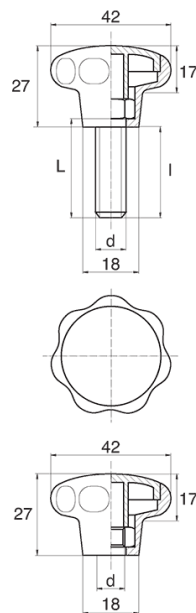

BL-POK420 - Pokręta gwiazdowe

Dane techniczne:

- **Materiał uchwytu: Nylon**
- **Kolor uchwytu: czarny**; inne kolory dostępne na specjalne zamówienie
- **Materiał gwintu:** patrz tabela; Dla typu M stal nierdzewna, mosiądz i aluminium dostępne na specjalne zamówienie
- **Typ:**
 - F - żeński
 - M - męski
 - Opakowanie: 100 szt.

Symbol	Typ	Gwint zewn. d	Gwint wewn. d	Materiał gwintu	L	l ±1mm	Materiał	Kolor
					[mm]	[mm]		
BL-POK420M-M10-50	M	M10	-	stal ocynkowana	50	47.5	PA	czarny