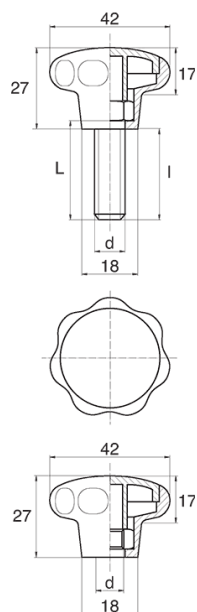

BL-POK420 - Pokręta gwiazdowe

Dane techniczne:

- **Materiał uchwytu: Nylon**
- **Kolor uchwytu: czarny**; inne kolory dostępne na specjalne zamówienie
- **Materiał gwintu:** patrz tabela; Dla typu M stal nierdzewna, mosiądz i aluminium dostępne na specjalne zamówienie
- **Typ:**
 - F - żeński
 - M - męski
 - Opakowanie: 100 szt.

Symbol	Typ	Gwint zewn. d	Gwint wewn. d	Materiał gwintu	L	$l \pm 1\text{mm}$	Materiał	Kolor
					[mm]	[mm]		
BL-POK420M-M10-45	M	M10	-	stal ocynkowana	45	42.5	PA	czarny