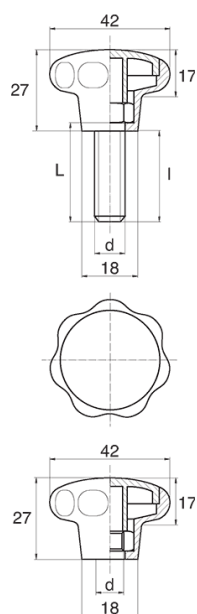

BL-POK420 - Pokręta gwiazdowe

Dane techniczne:

- **Materiał uchwytu: Nylon**
- **Kolor uchwytu: czarny**; inne kolory dostępne na specjalne zamówienie
- **Materiał gwintu:** patrz tabela; Dla typu M stal nierdzewna, mosiądz i aluminium dostępne na specjalne zamówienie
- **Typ:**
 - F - żeński
 - M - męski
 - Opakowanie: 100 szt.

| Symbol | Typ | Gwint zewn. d | Gwint wewn. d | Materiał gwintu | L | I ±1mm | Materiał | Kolor |
|-------------------|-----|------------------|------------------|-----------------|------|--------|----------|--------|
| | | | | | [mm] | [mm] | | |
| BL-POK420M-M10-35 | M | M10 | - | stal ocynkowana | 35 | 32.5 | PA | czarny |