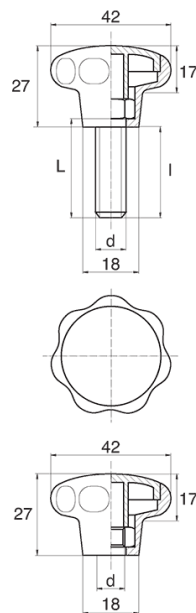

BL-POK420 - Pokręta gwiazdowe

Dane techniczne:

- **Materiał uchwytu: Nylon**
- **Kolor uchwytu: czarny**; inne kolory dostępne na specjalne zamówienie
- **Materiał gwintu:** patrz tabela; Dla typu M stal nierdzewna, mosiądz i aluminium dostępne na specjalne zamówienie
- **Typ:**
 - F - żeński
 - M - męski
 - Opakowanie: 100 szt.

Symbol	Typ	Gwint zewn. d	Gwint wewn. d	Materiał gwintu	L	I ±1mm	Materiał	Kolor
					[mm]	[mm]		
BL-POK420M-M10-30	M	M10	-	stal ocynkowana	30	27.5	PA	czarny