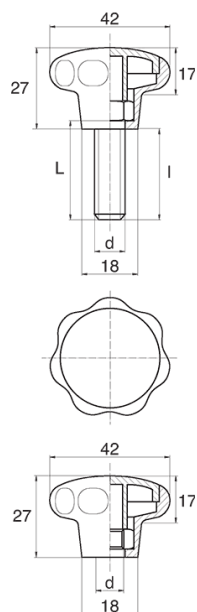

## BL-POK420 - Pokręta gwiazdowe

### Dane techniczne:

- **Materiał uchwytu: Nylon**
- **Kolor uchwytu: czarny**; inne kolory dostępne na specjalne zamówienie
- **Materiał gwintu:** patrz tabela; Dla typu M stal nierdzewna, mosiądz i aluminium dostępne na specjalne zamówienie
- **Typ:**
  - F - żeński
  - M - męski
  - Opakowanie: 100 szt.

Symbol	Typ	Gwint zewn. d	Gwint wewn. d	Materiał gwintu	L	I ±1mm	Materiał	Kolor
					[mm]	[mm]		
BL-POK420M-M10-25	M	M10	-	stal ocynkowana	25	22.5	PA	czarny