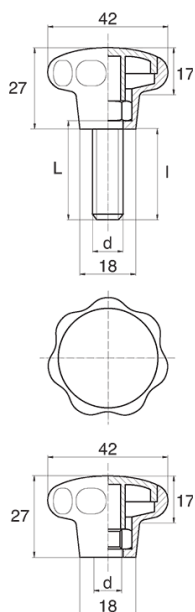

BL-POK420 - Pokręta gwiazdowe

Dane techniczne:

- **Materiał uchwytu: Nylon**
- **Kolor uchwytu: czarny**; inne kolory dostępne na specjalne zamówienie
- **Materiał gwintu:** patrz tabela; Dla typu M stal nierdzewna, mosiądz i aluminium dostępne na specjalne zamówienie
- **Typ:**
 - F - żeński
 - M - męski
 - Opakowanie: 100 szt.

Symbol	Typ	Gwint zewn. d	Gwint wewn. d	Materiał gwintu	L	I ±1mm	Materiał	Kolor
					[mm]	[mm]		
BL-POK420M-M10-16	M	M10	-	stal ocynkowana	16	13.5	PA	czarny