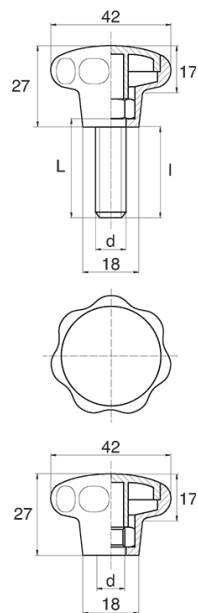

BL-POK420 - Pokręta gwiazdowe

Dane techniczne:

- **Materiał uchwytu: Nylon**
- **Kolor uchwytu: czarny**; inne kolory dostępne na specjalne zamówienie
- **Materiał gwintu:** patrz tabela; Dla typu M stal nierdzewna, mosiądz i aluminium dostępne na specjalne zamówienie
- **Typ:**
 - F - żeński
 - M - męski
 - Opakowanie: 100 szt.

Symbol	Typ	Gwint zewn. d	Gwint wewn. d	Materiał gwintu	L	l ±1mm	Materiał	Kolor
					[mm]	[mm]		
BL-POK420F-M8-4	F	-	M8	PA	-	-	PA	czarny