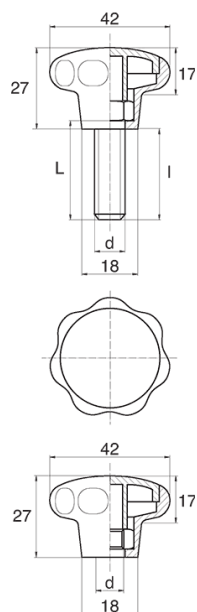

BL-POK420 - Pokręta gwiazdowe

Dane techniczne:

- **Materiał uchwytu: Nylon**
- **Kolor uchwytu: czarny**; inne kolory dostępne na specjalne zamówienie
- **Materiał gwintu:** patrz tabela; Dla typu M stal nierdzewna, mosiądz i aluminium dostępne na specjalne zamówienie
- **Typ:**
 - F - żeński
 - M - męski
 - Opakowanie: 100 szt.

| Symbol | Typ | Gwint zewn. d | Gwint wewn. d | Materiał gwintu | L | I ±1mm | Materiał | Kolor |
|-----------------|-----|------------------|------------------|-----------------|------|--------|----------|--------|
| | | | | | [mm] | [mm] | | |
| BL-POK420F-M8-3 | F | - | M8 | mosiądz | - | - | PA | czarny |