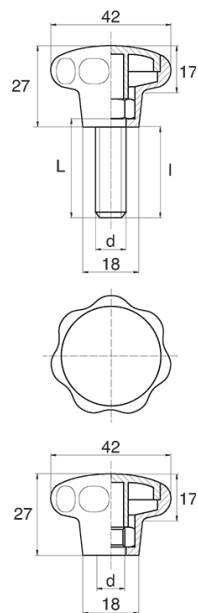

## BL-POK420 - Pokręta gwiazdowe

### Dane techniczne:

- **Materiał uchwytu: Nylon**
- **Kolor uchwytu: czarny**; inne kolory dostępne na specjalne zamówienie
- **Materiał gwintu:** patrz tabela; Dla typu M stal nierdzewna, mosiądz i aluminium dostępne na specjalne zamówienie
- **Typ:**
  - F - żeński
  - M - męski
  - Opakowanie: 100 szt.

Symbol	Typ	Gwint zewn. d	Gwint wewn. d	Materiał gwintu	L	l ±1mm	Materiał	Kolor
					[mm]	[mm]		
BL-POK420F-M8-2	F	-	M8	stal nierdzewna	-	-	PA	czarny