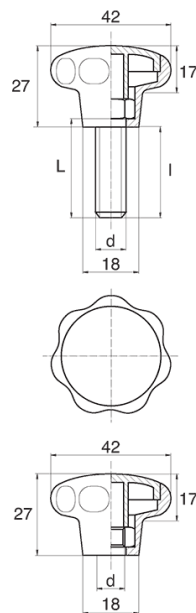

## BL-POK420 - Pokręta gwiazdowe

### Dane techniczne:

- **Materiał uchwytu: Nylon**
- **Kolor uchwytu: czarny**; inne kolory dostępne na specjalne zamówienie
- **Materiał gwintu:** patrz tabela; Dla typu M stal nierdzewna, mosiądz i aluminium dostępne na specjalne zamówienie
- **Typ:**
  - F - żeński
  - M - męski
  - Opakowanie: 100 szt.

Symbol	Typ	Gwint zewn. d	Gwint wewn. d	Materiał gwintu	L	l ±1mm	Materiał	Kolor
					[mm]	[mm]		
BL-POK420F-M8-1	F	-	M8	stal ocynkowana	-	-	PA	czarny