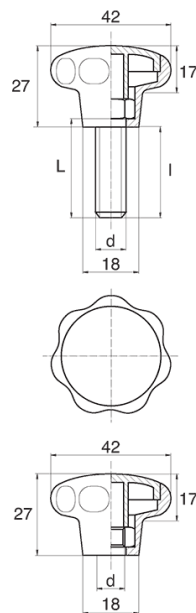

BL-POK420 - Pokręta gwiazdowe

Dane techniczne:

- **Materiał uchwytu: Nylon**
- **Kolor uchwytu: czarny**; inne kolory dostępne na specjalne zamówienie
- **Materiał gwintu:** patrz tabela; Dla typu M stal nierdzewna, mosiądz i aluminium dostępne na specjalne zamówienie
- **Typ:**
 - F - żeński
 - M - męski
 - Opakowanie: 100 szt.

Symbol	Typ	Gwint zewn. d	Gwint wewn. d	Materiał gwintu	L	l ±1mm	Materiał	Kolor
					[mm]	[mm]		
BL-POK420F-M6-4	F	-	M6	PA	-	-	PA	czarny