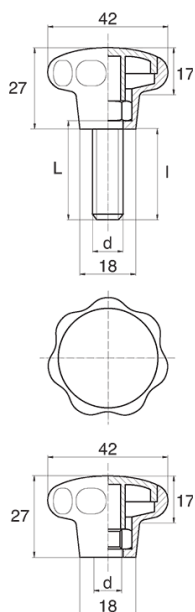

BL-POK420 - Pokręta gwiazdowe

Dane techniczne:

- **Materiał uchwytu: Nylon**
- **Kolor uchwytu: czarny**; inne kolory dostępne na specjalne zamówienie
- **Materiał gwintu:** patrz tabela; Dla typu M stal nierdzewna, mosiądz i aluminium dostępne na specjalne zamówienie
- **Typ:**
 - F - żeński
 - M - męski
 - Opakowanie: 100 szt.

Symbol	Typ	Gwint zewn. d	Gwint wewn. d	Materiał gwintu	L	$l \pm 1\text{mm}$	Materiał	Kolor
					[mm]	[mm]		
BL-POK420F-M6-3	F	-	M6	mosiądz	-	-	PA	czarny