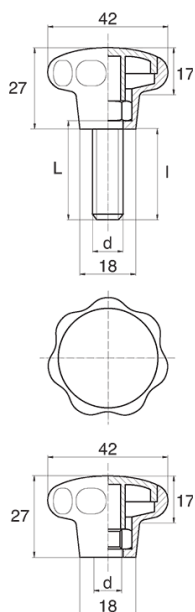

BL-POK420 - Pokręta gwiazdowe

Dane techniczne:

- **Materiał uchwytu: Nylon**
- **Kolor uchwytu: czarny**; inne kolory dostępne na specjalne zamówienie
- **Materiał gwintu:** patrz tabela; Dla typu M stal nierdzewna, mosiądz i aluminium dostępne na specjalne zamówienie
- **Typ:**
 - F - żeński
 - M - męski
 - Opakowanie: 100 szt.

Symbol	Typ	Gwint zewn. d	Gwint wewn. d	Materiał gwintu	L	I ±1mm	Materiał	Kolor
					[mm]	[mm]		
BL-POK420F-M6-2	F	-	M6	stal nierdzewna	-	-	PA	czarny