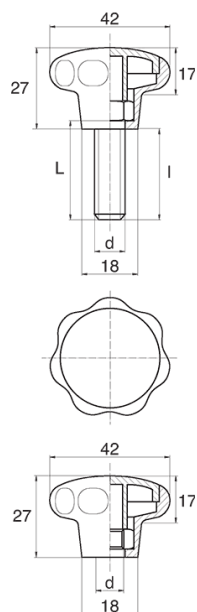

BL-POK420 - Pokręta gwiazdowe

Dane techniczne:

- **Materiał uchwytu: Nylon**
- **Kolor uchwytu: czarny**; inne kolory dostępne na specjalne zamówienie
- **Materiał gwintu:** patrz tabela; Dla typu M stal nierdzewna, mosiądz i aluminium dostępne na specjalne zamówienie
- **Typ:**
 - F - żeński
 - M - męski
 - Opakowanie: 100 szt.

Symbol	Typ	Gwint zewn. d	Gwint wewn. d	Materiał gwintu	L	l ±1mm	Materiał	Kolor
					[mm]	[mm]		
BL-POK420F-M6-1	F	-	M6	stal ocynkowana	-	-	PA	czarny