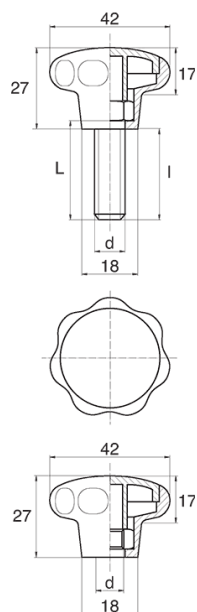

BL-POK420 - Pokręta gwiazdowe

Dane techniczne:

- **Materiał uchwytu: Nylon**
- **Kolor uchwytu: czarny**; inne kolory dostępne na specjalne zamówienie
- **Materiał gwintu:** patrz tabela; Dla typu M stal nierdzewna, mosiądz i aluminium dostępne na specjalne zamówienie
- **Typ:**
 - F - żeński
 - M - męski
 - Opakowanie: 100 szt.

Symbol	Typ	Gwint zewn. d	Gwint wewn. d	Materiał gwintu	L	I ±1mm	Materiał	Kolor
					[mm]	[mm]		
BL-POK420F-M5-3	F	-	M5	mosiądz	-	-	PA	czarny