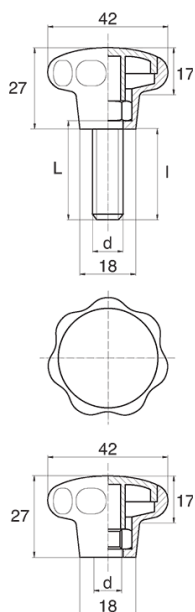

## BL-POK420 - Pokręta gwiazdowe

### Dane techniczne:

- **Materiał uchwytu: Nylon**
- **Kolor uchwytu: czarny**; inne kolory dostępne na specjalne zamówienie
- **Materiał gwintu:** patrz tabela; Dla typu M stal nierdzewna, mosiądz i aluminium dostępne na specjalne zamówienie
- **Typ:**
  - F - żeński
  - M - męski
  - Opakowanie: 100 szt.

Symbol	Typ	Gwint zewn. d	Gwint wewn. d	Materiał gwintu	L	l ±1mm	Materiał	Kolor
					[mm]	[mm]		
BL-POK420F-M5-2	F	-	M5	stal nierdzewna	-	-	PA	czarny