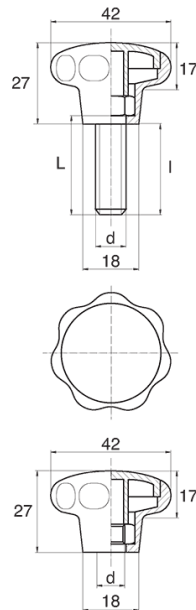

## BL-POK420 - Pokręta gwiazdowe

### Dane techniczne:

- **Materiał uchwytu: Nylon**
- **Kolor uchwytu: czarny**; inne kolory dostępne na specjalne zamówienie
- **Materiał gwintu:** patrz tabela; Dla typu M stal nierdzewna, mosiądz i aluminium dostępne na specjalne zamówienie
- **Typ:**
  - F - żeński
  - M - męski
  - Opakowanie: 100 szt.

Symbol	Typ	Gwint zewn. d	Gwint wewn. d	Materiał gwintu	L	l ±1mm	Materiał	Kolor
					[mm]	[mm]		
BL-POK420F-M5-1	F	-	M5	stal ocynkowana	-	-	PA	czarny