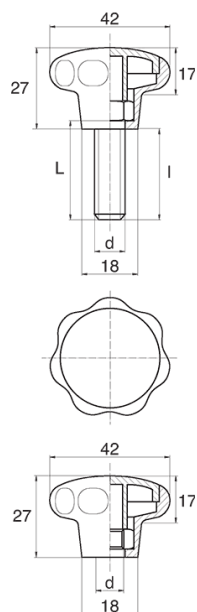

## BL-POK420 - Pokręta gwiazdowe

### Dane techniczne:

- **Materiał uchwytu: Nylon**
- **Kolor uchwytu: czarny**; inne kolory dostępne na specjalne zamówienie
- **Materiał gwintu:** patrz tabela; Dla typu M stal nierdzewna, mosiądz i aluminium dostępne na specjalne zamówienie
- **Typ:**
  - F - żeński
  - M - męski
  - Opakowanie: 100 szt.

| Symbol           | Typ | Gwint zewn.<br>d | Gwint wewn.<br>d | Materiał gwintu | L    | l ±1mm | Materiał | Kolor  |
|------------------|-----|------------------|------------------|-----------------|------|--------|----------|--------|
|                  |     |                  |                  |                 | [mm] | [mm]   |          |        |
| BL-POK420F-M10-4 | F   | -                | M10              | PA              | -    | -      | PA       | czarny |