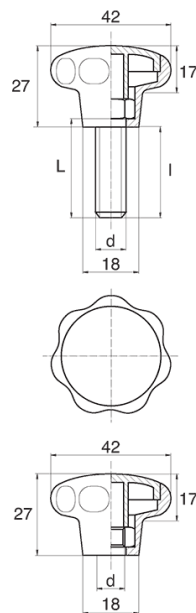

BL-POK420 - Pokręta gwiazdowe

Dane techniczne:

- **Materiał uchwytu: Nylon**
- **Kolor uchwytu: czarny**; inne kolory dostępne na specjalne zamówienie
- **Materiał gwintu:** patrz tabela; Dla typu M stal nierdzewna, mosiądz i aluminium dostępne na specjalne zamówienie
- **Typ:**
 - F - żeński
 - M - męski
 - Opakowanie: 100 szt.

Symbol	Typ	Gwint zewn. d	Gwint wewn. d	Materiał gwintu	L	l ±1mm	Materiał	Kolor
					[mm]	[mm]		
BL-POK420F-M10-3	F	-	M10	mosiądz	-	-	PA	czarny