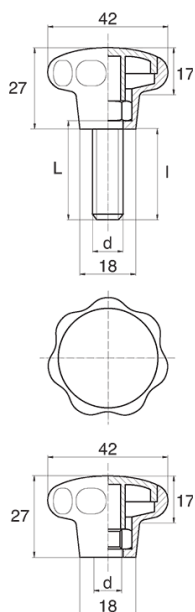

BL-POK420 - Pokręta gwiazdowe

Dane techniczne:

- **Materiał uchwytu: Nylon**
- **Kolor uchwytu: czarny**; inne kolory dostępne na specjalne zamówienie
- **Materiał gwintu:** patrz tabela; Dla typu M stal nierdzewna, mosiądz i aluminium dostępne na specjalne zamówienie
- **Typ:**
 - F - żeński
 - M - męski
 - Opakowanie: 100 szt.

Symbol	Typ	Gwint zewn. d	Gwint wewn. d	Materiał gwintu	L	$l \pm 1\text{mm}$	Materiał	Kolor
					[mm]	[mm]		
BL-POK420F-M10-2	F	-	M10	stal nierdzewna	-	-	PA	czarny