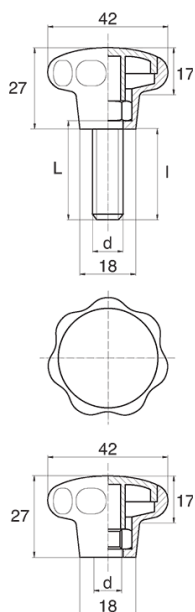

BL-POK420 - Pokręta gwiazdowe

Dane techniczne:

- **Materiał uchwytu: Nylon**
- **Kolor uchwytu: czarny**; inne kolory dostępne na specjalne zamówienie
- **Materiał gwintu:** patrz tabela; Dla typu M stal nierdzewna, mosiądz i aluminium dostępne na specjalne zamówienie
- **Typ:**
 - F - żeński
 - M - męski
 - Opakowanie: 100 szt.

Symbol	Typ	Gwint zewn. d	Gwint wewn. d	Materiał gwintu	L	l ±1mm	Materiał	Kolor
					[mm]	[mm]		
BL-POK420F-M10-1	F	-	M10	stal ocynkowana	-	-	PA	czarny