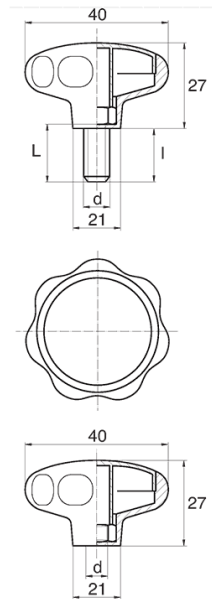

## BL-POK400 - Pokrętła gwiazdowe

### Dane techniczne:

- **Materiał uchwytu: Nylon**
- **Kolor uchwytu: czarny**; inne kolory dostępne na specjalne zamówienie
- **Materiał gwintu:** patrz tabela; Dla typu M stal nierdzewna, mosiądz i aluminium dostępne na specjalne zamówienie
- **Typ:**
  - F - żeński
  - M - męski

Symbol	Typ	Gwint zewn. d	Gwint wewn. d	Materiał gwintu	L	l ±1mm	Materiał	Kolor
					[mm]	[mm]		
BL-POK400M-M8-16	M	M8	-	stal ocynkowana	16	13	PA	czarny