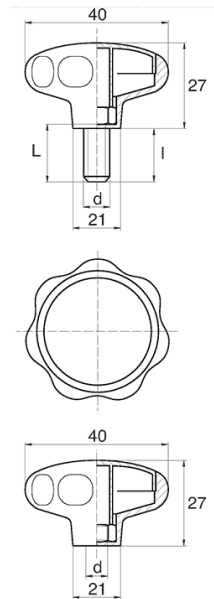

## BL-POK400 - Pokręta gwiazdowe

### Dane techniczne:

- **Materiał uchwytu: Nylon**
- **Kolor uchwytu: czarny**; inne kolory dostępne na specjalne zamówienie
- **Materiał gwintu:** patrz tabela; Dla typu M stal nierdzewna, mosiądz i aluminium dostępne na specjalne zamówienie
- **Typ:**
  - F - żeński
  - M - męski

Symbol	Typ	Gwint zewn. d	Gwint wewn. d	Materiał gwintu	L	l ±1mm	Materiał	Kolor
					[mm]	[mm]		
BL-POK400M-M6-30	M	M6	-	stal ocynkowana	30	26	PA	czarny