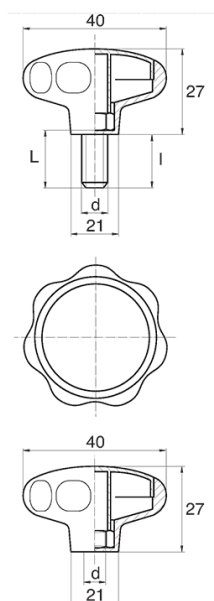

## BL-POK400 - Pokręta gwiazdowe

### Dane techniczne:

- **Materiał uchwytu: Nylon**
- **Kolor uchwytu: czarny**; inne kolory dostępne na specjalne zamówienie
- **Materiał gwintu:** patrz tabela; Dla typu M stal nierdzewna, mosiądz i aluminium dostępne na specjalne zamówienie
- **Typ:**
  - F - żeński
  - M - męski

Symbol	Typ	Gwint zewn. d	Gwint wewn. d	Materiał gwintu	L	l ±1mm	Materiał	Kolor
					[mm]	[mm]		
BL-POK400M-M6-25	M	M6	-	stal ocynkowana	25	21	PA	czarny