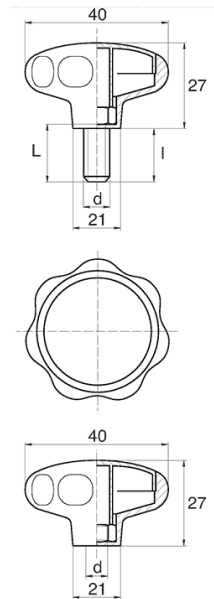

## BL-POK400 - Pokręta gwiazdowe

### Dane techniczne:

- **Materiał uchwytu: Nylon**
- **Kolor uchwytu: czarny**; inne kolory dostępne na specjalne zamówienie
- **Materiał gwintu:** patrz tabela; Dla typu M stal nierdzewna, mosiądz i aluminium dostępne na specjalne zamówienie
- **Typ:**
  - F - żeński
  - M - męski

Symbol	Typ	Gwint zewn. d	Gwint wewn. d	Materiał gwintu	L	I ±1mm	Materiał	Kolor
					[mm]	[mm]		
BL-POK400F-M8-3	F	-	M8	mosiądz	-	-	PA	czarny