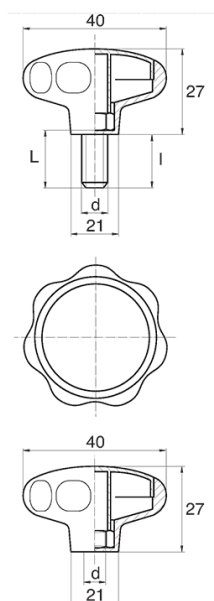

BL-POK400 - Pokręta gwiazdowe

Dane techniczne:

- **Materiał uchwytu: Nylon**
- **Kolor uchwytu: czarny**; inne kolory dostępne na specjalne zamówienie
- **Materiał gwintu:** patrz tabela; Dla typu M stal nierdzewna, mosiądz i aluminium dostępne na specjalne zamówienie
- **Typ:**
 - F - żeński
 - M - męski

Symbol	Typ	Gwint zewn. d	Gwint wewn. d	Materiał gwintu	L	I ±1mm	Materiał	Kolor
					[mm]	[mm]		
BL-POK400F-M8-2	F	-	M8	stal nierdzewna	-	-	PA	czarny