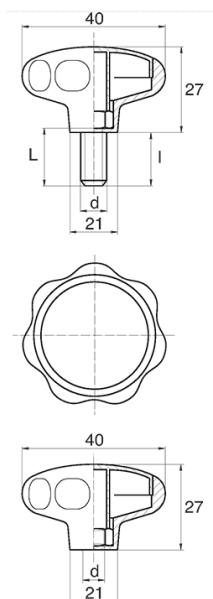

BL-POK400 - Pokręta gwiazdowe

Dane techniczne:

- **Materiał uchwytu: Nylon**
- **Kolor uchwytu: czarny**; inne kolory dostępne na specjalne zamówienie
- **Materiał gwintu:** patrz tabela; Dla typu M stal nierdzewna, mosiądz i aluminium dostępne na specjalne zamówienie
- **Typ:**
 - F - żeński
 - M - męski

Symbol	Typ	Gwint zewn. d	Gwint wewn. d	Materiał gwintu	L	I ±1mm	Materiał	Kolor
					[mm]	[mm]		
BL-POK400F-M6-4	F	-	M6	PA	-	-	PA	czarny