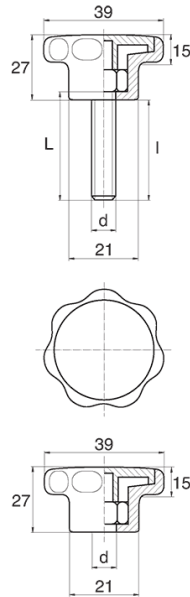

## BL-POK390 - Pokręta gwiazdowe

### Dane techniczne:

- **Materiał uchwytu: Nylon**
- **Kolor uchwytu: czarny**; inne kolory dostępne na specjalne zamówienie
- **Materiał gwintu:** patrz tabela; Dla typu M stal nierdzewna, mosiądz i aluminium dostępne na specjalne zamówienie
- **Typ:**
  - F - żeński
  - M - męski
- **Opakowanie: 100 szt.**

Symbol	Typ	Gwint zewn. d	Gwint wewn. d	Materiał gwintu	L	l ±1mm	Materiał	Kolor
					[mm]	[mm]		
BL-POK390M-M8-35	M	M8	-	stal ocynkowana	35	32	PA	czarny