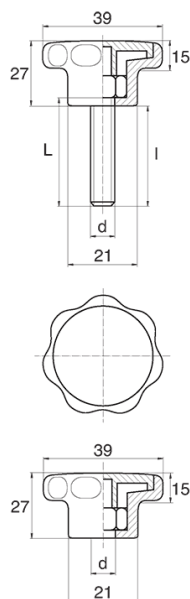

BL-POK390 - Pokręta gwiazdowe

Dane techniczne:

- **Materiał uchwytu: Nylon**
- **Kolor uchwytu: czarny**; inne kolory dostępne na specjalne zamówienie
- **Materiał gwintu:** patrz tabela; Dla typu M stal nierdzewna, mosiądz i aluminium dostępne na specjalne zamówienie
- **Typ:**
 - F - żeński
 - M - męski
- **Opakowanie:** 100 szt.

Symbol	Typ	Gwint zewn. d	Gwint wewn. d	Materiał gwintu	L	l ±1mm	Materiał	Kolor
					[mm]	[mm]		
BL-POK390M-M6-70	M	M6	-	stal ocynkowana	70	67	PA	czarny