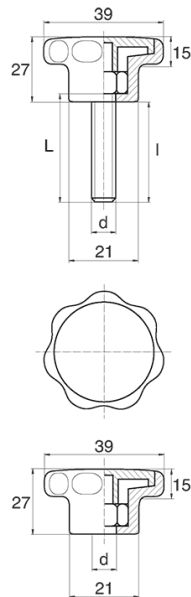

BL-POK390 - Pokręta gwiazdowe

Dane techniczne:

- **Materiał uchwytu: Nylon**
- **Kolor uchwytu: czarny**; inne kolory dostępne na specjalne zamówienie
- **Materiał gwintu:** patrz tabela; Dla typu M stal nierdzewna, mosiądz i aluminium dostępne na specjalne zamówienie
- **Typ:**
 - F - żeński
 - M - męski
- **Opakowanie:** 100 szt.

Symbol	Typ	Gwint zewn. d	Gwint wewn. d	Materiał gwintu	L	l ±1mm	Materiał	Kolor
					[mm]	[mm]		
BL-POK390M-M6-50	M	M6	-	stal ocynkowana	50	47	PA	czarny