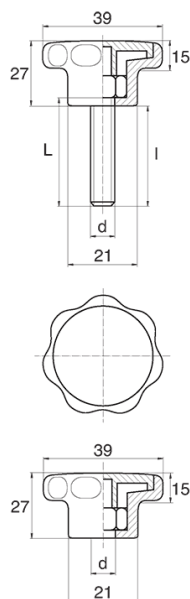

BL-POK390 - Pokręta gwiazdowe

Dane techniczne:

- **Materiał uchwytu: Nylon**
- **Kolor uchwytu: czarny**; inne kolory dostępne na specjalne zamówienie
- **Materiał gwintu:** patrz tabela; Dla typu M stal nierdzewna, mosiądz i aluminium dostępne na specjalne zamówienie
- **Typ:**
 - F - żeński
 - M - męski
- **Opakowanie:** 100 szt.

Symbol	Typ	Gwint zewn. d	Gwint wewn. d	Materiał gwintu	L	l ±1mm	Materiał	Kolor
					[mm]	[mm]		
BL-POK390M-M6-40	M	M6	-	stal ocynkowana	40	37	PA	czarny