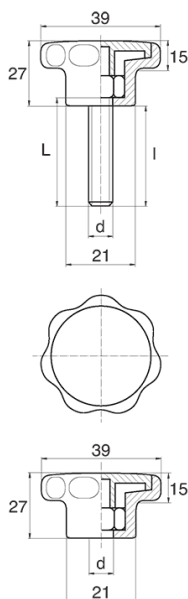

BL-POK390 - Pokręta gwiazdowe

Dane techniczne:

- **Materiał uchwytu: Nylon**
- **Kolor uchwytu: czarny**; inne kolory dostępne na specjalne zamówienie
- **Materiał gwintu:** patrz tabela; Dla typu M stal nierdzewna, mosiądz i aluminium dostępne na specjalne zamówienie
- **Typ:**
 - F - żeński
 - M - męski
- **Opakowanie:** 100 szt.

Symbol	Typ	Gwint zewn. d	Gwint wewn. d	Materiał gwintu	L	l ±1mm	Materiał	Kolor
					[mm]	[mm]		
BL-POK390M-M6-16	M	M6	-	stal ocynkowana	16	13	PA	czarny