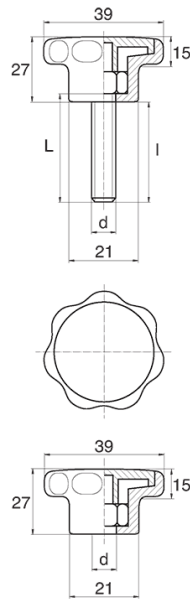

BL-POK390 - Pokręta gwiazdowe

Dane techniczne:

- **Materiał uchwytu: Nylon**
- **Kolor uchwytu: czarny**; inne kolory dostępne na specjalne zamówienie
- **Materiał gwintu:** patrz tabela; Dla typu M stal nierdzewna, mosiądz i aluminium dostępne na specjalne zamówienie
- **Typ:**
 - F - żeński
 - M - męski
- **Opakowanie: 100 szt.**

Symbol	Typ	Gwint zewn. d	Gwint wewn. d	Materiał gwintu	L	$l \pm 1\text{mm}$	Materiał	Kolor
					[mm]	[mm]		
BL-POK390F-M8-1	F	-	M8	stal ocynkowana	-	-	PA	czarny