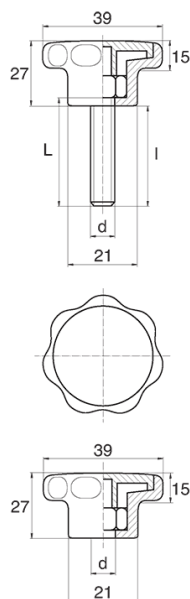

BL-POK390 - Pokręta gwiazdowe

Dane techniczne:

- **Materiał uchwytu: Nylon**
- **Kolor uchwytu: czarny**; inne kolory dostępne na specjalne zamówienie
- **Materiał gwintu:** patrz tabela; Dla typu M stal nierdzewna, mosiądz i aluminium dostępne na specjalne zamówienie
- **Typ:**
 - F - żeński
 - M - męski
- **Opakowanie: 100 szt.**

Symbol	Typ	Gwint zewn. d	Gwint wewn. d	Materiał gwintu	L	l ±1mm	Materiał	Kolor
					[mm]	[mm]		
BL-POK390F-M6-3	F	-	M6	mosiądz	-	-	PA	czarny