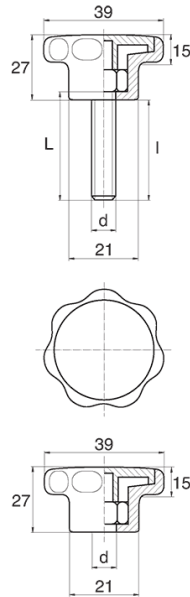

## BL-POK390 - Pokręta gwiazdowe

### Dane techniczne:

- **Materiał uchwytu: Nylon**
- **Kolor uchwytu: czarny**; inne kolory dostępne na specjalne zamówienie
- **Materiał gwintu:** patrz tabela; Dla typu M stal nierdzewna, mosiądz i aluminium dostępne na specjalne zamówienie
- **Typ:**
  - F - żeński
  - M - męski
- **Opakowanie: 100 szt.**

Symbol	Typ	Gwint zewn. d	Gwint wewn. d	Materiał gwintu	L	$l \pm 1\text{mm}$	Materiał	Kolor
					[mm]	[mm]		
BL-POK390F-M6-2	F	-	M6	stal nierdzewna	-	-	PA	czarny