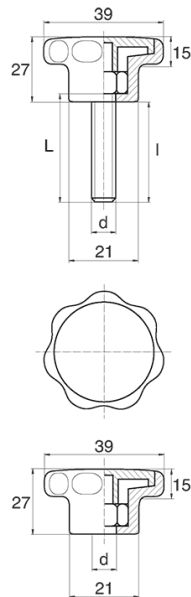

BL-POK390 - Pokręta gwiazdowe

Dane techniczne:

- **Materiał uchwytu: Nylon**
- **Kolor uchwytu: czarny**; inne kolory dostępne na specjalne zamówienie
- **Materiał gwintu:** patrz tabela; Dla typu M stal nierdzewna, mosiądz i aluminium dostępne na specjalne zamówienie
- **Typ:**
 - F - żeński
 - M - męski
- **Opakowanie: 100 szt.**

Symbol	Typ	Gwint zewn. d	Gwint wewn. d	Materiał gwintu	L	l ±1mm	Materiał	Kolor
					[mm]	[mm]		
BL-POK390F-M5-3	F	-	M5	mosiądz	-	-	PA	czarny