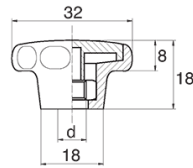

### Dane techniczne:

- **Materiał uchwytu: Nylon**
- **Kolor uchwytu: czarny**; inne kolory dostępne na specjalne zamówienie
- **Materiał gwintu:** patrz tabela; Dla typu M stal nierdzewna, mosiądz i aluminium dostępne na specjalne zamówienie
- **Typ:**
  - F - żeński
  - M - męski
- **Opakowanie:** 100 szt.

| Symbol           | Typ | Gwint zewn.<br>d | Gwint wewn.<br>d | Materiał gwintu | L    | l ±1mm | Materiał | Kolor  |
|------------------|-----|------------------|------------------|-----------------|------|--------|----------|--------|
|                  |     |                  |                  |                 | [mm] | [mm]   |          |        |
| BL-POK320M-M6-30 | M   | M6               | -                | stal ocynkowana | 30   | 27     | PA       | czarny |