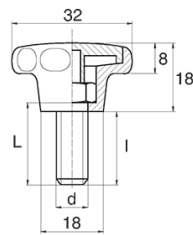

### Dane techniczne:

- **Materiał uchwytu: Nylon**
- **Kolor uchwytu: czarny**; inne kolory dostępne na specjalne zamówienie
- **Materiał gwintu:** patrz tabela; Dla typu M stal nierdzewna, mosiądz i aluminium dostępne na specjalne zamówienie
- **Typ:**
  - F - żeński
  - M - męski
- **Opakowanie:** 100 szt.

| Symbol           | Typ | Gwint zewn.<br>d | Gwint wewn.<br>d | Materiał gwintu | L    | l ±1mm | Materiał | Kolor  |
|------------------|-----|------------------|------------------|-----------------|------|--------|----------|--------|
|                  |     |                  |                  |                 | [mm] | [mm]   |          |        |
| BL-POK320M-M6-30 | M   | M6               | -                | stal ocynkowana | 30   | 27     | PA       | czarny |