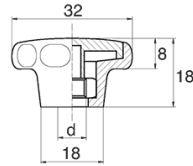

BL-POK320 - Pokręta gwiazdowe

Dane techniczne:

- **Materiał uchwytu: Nylon**
- **Kolor uchwytu: czarny**; inne kolory dostępne na specjalne zamówienie
- **Materiał gwintu:** patrz tabela; Dla typu M stal nierdzewna, mosiądz i aluminium dostępne na specjalne zamówienie
- **Typ:**
 - F - żeński
 - M - męski
- **Opakowanie:** 100 szt.

Symbol	Typ	Gwint zewn. d	Gwint wewn. d	Materiał gwintu	L	l ±1mm	Materiał	Kolor
					[mm]	[mm]		
BL-POK320F-M8-3	F	-	M8	mosiądz	-	-	PA	czarny