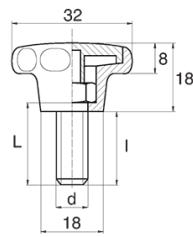

BL-POK320 - Pokręta gwiazdowe

Dane techniczne:

- **Materiał uchwytu: Nylon**
- **Kolor uchwytu: czarny**; inne kolory dostępne na specjalne zamówienie
- **Materiał gwintu:** patrz tabela; Dla typu M stal nierdzewna, mosiądz i aluminium dostępne na specjalne zamówienie
- **Typ:**
 - F - żeński
 - M - męski
- **Opakowanie:** 100 szt.

Symbol	Typ	Gwint zewn. d	Gwint wewn. d	Materiał gwintu	L	l ±1mm	Materiał	Kolor
					[mm]	[mm]		
BL-POK320F-M8-3	F	-	M8	mosiądz	-	-	PA	czarny