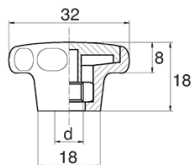

### Dane techniczne:

- **Materiał uchwytu: Nylon**
- **Kolor uchwytu: czarny**; inne kolory dostępne na specjalne zamówienie
- **Materiał gwintu:** patrz tabela; Dla typu M stal nierdzewna, mosiądz i aluminium dostępne na specjalne zamówienie
- **Typ:**
  - F - żeński
  - M - męski
- **Opakowanie: 100 szt.**

Symbol	Typ	Gwint zewn. d	Gwint wewn. d	Materiał gwintu	L	$l \pm 1\text{mm}$	Materiał	Kolor
					[mm]	[mm]		
BL-POK320F-M5-2	F	-	M5	stal nierdzewna	-	-	PA	czarny