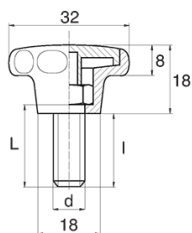

### Dane techniczne:

- **Materiał uchwytu: Nylon**
- **Kolor uchwytu: czarny**; inne kolory dostępne na specjalne zamówienie
- **Materiał gwintu:** patrz tabela; Dla typu M stal nierdzewna, mosiądz i aluminium dostępne na specjalne zamówienie
- **Typ:**
  - F - żeński
  - M - męski
- **Opakowanie: 100 szt.**

Symbol	Typ	Gwint zewn. d	Gwint wewn. d	Materiał gwintu	L	$l \pm 1\text{mm}$	Materiał	Kolor
					[mm]	[mm]		
BL-POK320F-M5-2	F	-	M5	stal nierdzewna	-	-	PA	czarny