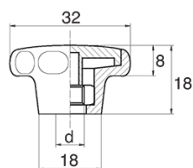

BL-POK320 - Pokręta gwiazdowe

Dane techniczne:

- **Materiał uchwytu: Nylon**
- **Kolor uchwytu: czarny**; inne kolory dostępne na specjalne zamówienie
- **Materiał gwintu:** patrz tabela; Dla typu M stal nierdzewna, mosiądz i aluminium dostępne na specjalne zamówienie
- **Typ:**
 - F - żeński
 - M - męski
- **Opakowanie:** 100 szt.

| Symbol | Typ | Gwint zewn. d | Gwint wewn. d | Materiał gwintu | L | l ±1mm | Materiał | Kolor |
|------------------|-----|------------------|------------------|-----------------|------|--------|----------|--------|
| | | | | | [mm] | [mm] | | |
| BL-POK320F-M5 -4 | F | - | M5 | PA | - | - | PA | czarny |