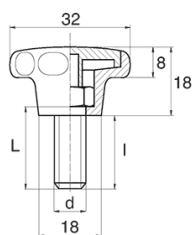

BL-POK320 - Pokręta gwiazdowe

Dane techniczne:

- **Materiał uchwytu: Nylon**
- **Kolor uchwytu: czarny**; inne kolory dostępne na specjalne zamówienie
- **Materiał gwintu:** patrz tabela; Dla typu M stal nierdzewna, mosiądz i aluminium dostępne na specjalne zamówienie
- **Typ:**
 - F - żeński
 - M - męski
- **Opakowanie:** 100 szt.

| Symbol | Typ | Gwint zewn. d | Gwint wewn. d | Materiał gwintu | L | l ±1mm | Materiał | Kolor |
|------------------|-----|------------------|------------------|-----------------|------|--------|----------|--------|
| | | | | | [mm] | [mm] | | |
| BL-POK320F-M5 -4 | F | - | M5 | PA | - | - | PA | czarny |