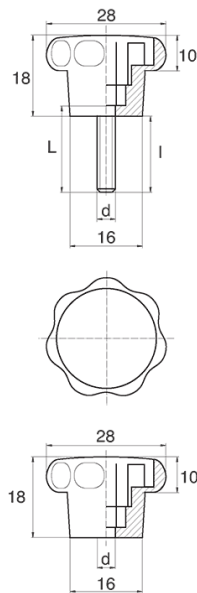

## BL-POK280 - Pokręta gwiazdowe

### Dane techniczne:

- **Materiał uchwytu: Nylon**
- **Kolor uchwytu: czarny**; inne kolory dostępne na specjalne zamówienie
- **Materiał gwintu:** patrz tabela; Dla typu M stal nierdzewna, mosiądz i aluminium dostępne na specjalne zamówienie
- **Typ:**
  - F - żeński
  - M - męski
- **Opakowanie: 100 szt.**

Symbol	Typ	Gwint zewn. d	Gwint wewn. d	Materiał gwintu	L	l ±1mm	Materiał	Kolor
					[mm]	[mm]		
BL-POK280M-M6-60	M	M6	-	stal ocynkowana	60	57.5	PA	czarny