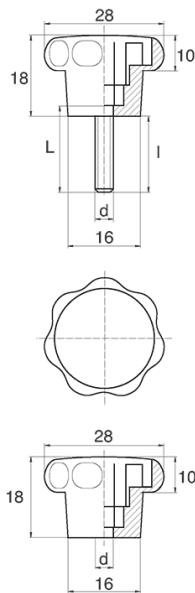

BL-POK280 - Pokręta gwiazdowe

Dane techniczne:

- **Materiał uchwytu: Nylon**
- **Kolor uchwytu: czarny**; inne kolory dostępne na specjalne zamówienie
- **Materiał gwintu:** patrz tabela; Dla typu M stal nierdzewna, mosiądz i aluminium dostępne na specjalne zamówienie
- **Typ:**
 - F - żeński
 - M - męski
- **Opakowanie: 100 szt.**

Symbol	Typ	Gwint zewn. d	Gwint wewn. d	Materiał gwintu	L	l ±1mm	Materiał	Kolor
					[mm]	[mm]		
BL-POK280M-M6-50	M	M6	-	stal ocynkowana	50	47.5	PA	czarny